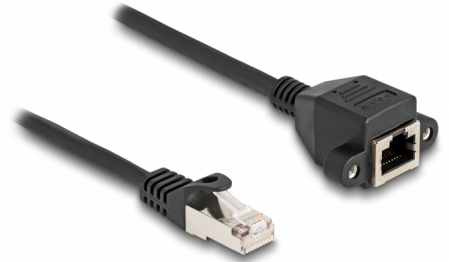

Delock RJ50 produžni kabel muški na ženski S/FTP 3 m crni

Opis

Ovaj kabel tvrtke Delock može se koristiti za proširenje i povezivanje različitih kontrolu i mjernih uređaja. Navojni RJ50 ženski može se spojiti, npr. na žlijebni nosač ili kućište bez prikladnog izreza.

3 m

Predmet br. 80195

EAN: 4043619801954

Zemlja podrijetla: China

Pakiranje: Plastična vrećica sa zip zatvaračem

Tehnički podaci

- Priključak:
 - 1 x RJ50 muški
 - 1 x RJ50 ženski s maticama
- Oklopljen (S/FTP)
- Duljina vijka: oko 27,8 mm
- Presjek kabela: 26 AWG
- Duljina zajedno s priključkom: oko 3 m
- Boja: crno
- Materijal: PVC

Preduvjeti sustava

- Jedan slobodan RJ50 ulaz

Sadržaj pakiranja

- Produžni kabel
- 2 x vijka

Slike

Interface

Priključak 1:	1 x RJ50 muški
Priključak 2:	1 x RJ50 ženski

Physical characteristics

Conductor gauge:	26 AWG
Materijal:	PVC
Duljina:	3 m
Boja:	crne