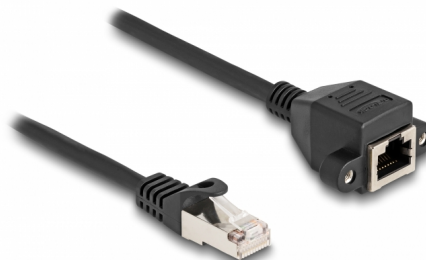

# Delock RJ50 Καλώδιο Επέκτασης αρσενικό προς θηλυκό S/FTP 3 μ. σε μαύρο χρώμα

## Περιγραφή

Αυτό το καλώδιο της Delock μπορεί να χρησιμοποιηθεί για την επέκταση και τη σύνδεση διάφορων συσκευών ελέγχου και μέτρησης. Η βιδωτή θηλυκή επαφή RJ50 μπορεί να τοποθετηθεί, σε π.χ. μια πρίζα υποδοχής ή ένα περίβλημα με τη χρήση της κατάλληλης βαλβίδας.

## Προδιαγραφές

- Συνδετήρας:
  - 1 x RJ50 αρσενικό
  - 1 x RJ50 θηλυκό, με παξιμάδια
- Θωρακισμένο (S/FTP)
- Απόσταση βίδας: περίπου 27,8 χιλ.
- Μετρητής καλωδίου: 26 AWG
- Μήκος συμπεριλ. συνδέσμου: περ. 3 μ.
- Χρώμα: μαύρο
- Υλικό: PVC

### Interface

Συνδετήρας 1:	1 x RJ50 αρσενικό
Συνδετήρας 2:	1 x θηλυκός RJ50