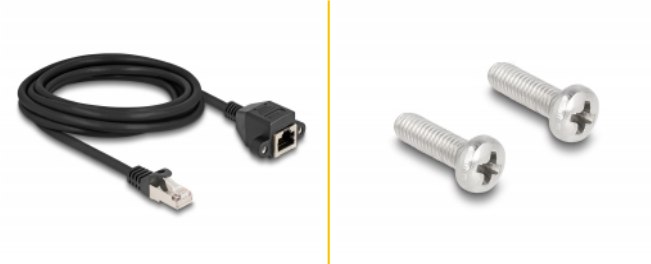

- Καλώδιο επέκτασης
- 2 x βίδες

Εικόνες