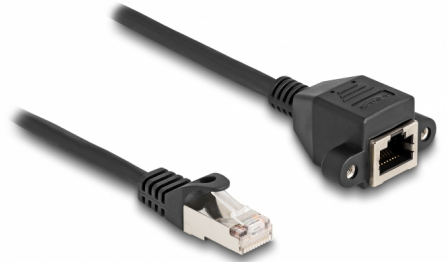

Delock Prodlužovací kabel RJ50 ze zástrčky na zásuvku, S/FTP, 3 m, černý

Popis

Tento kabel značky Delock lze používat k prodlužování a připojování různých řídicích a měřicích zařízení. Šroubovací zásuvku RJ50 lze připojit např. ke slotové konzole nebo ke krytu s vhodným výřezem.

3 m

Číslo produktu 80195

EAN: 4043619801954

Země původu: China

Balení: Plastová taška se zipem

Technické detaily

- Konektor:
 - 1 x RJ50 samec
 - 1 x RJ50 samice s maticemi
- Stíněný (S/FTP)
- Rozměr šroubku: cca. 27,8 mm
- Průřez kabelu: 26 AWG
- Délka včetně konektorů cca. 3 m
- Barva: černá
- Materiál: PVC

Systemové požadavky

- Jeden volný port RJ50

Obsah balení

- Prodlužovací kabel
- 2 x šroubky

Příslušenství

Interface

Konektor 1:	1 x RJ50 samec
Konektor 2:	1 x RJ50 samice

Physical characteristics

Conductor gauge:	26 AWG
Materiál:	PVC
Délka:	3 m
Barva:	černá