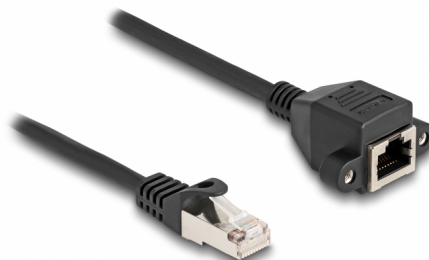

# Delock Cablu prelungitor RJ50 tată la mamă S/FTP 2 m, negru

## Descriere scurta

Acest cablu de la Delock poate fi utilizat pentru extinderea și conectarea diferitelor dispozitive de control și măsurare. Conectorul RJ50 mamă înșurubabil poate fi atașat, de exemplu, la un suport cu fantă sau la o carcasă cu un decupaj adecvat.

2 m

**Nr. 80194**

EAN: 4043619801947

Țara de origine: China

Pachet: Pungă din plastic  
cu închidere tip fermoar

## Detalii tehnice

- Conectori:
  - 1 x RJ50 tată
  - 1 x mufă RJ50 mamă, cu piulițe
- Ecranat (S/FTP)
- Distanța dintre șuruburi: ca. 27,8 mm
- Grosime cablu: 26 AWG
- Lungimea incl. conectori: aprox. 2 m
- Culoare: negru
- Material: PVC