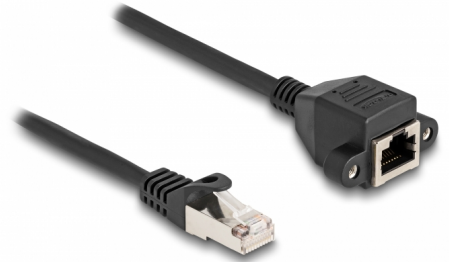

Delock RJ50 produžni kabel muški na ženski S/FTP 2 m crni

Opis

Ovaj kabel tvrtke Delock može se koristiti za proširenje i povezivanje različitih kontrolu i mjernih uređaja. Navojni RJ50 ženski može se spojiti, npr. na žlijebni nosač ili kućište bez prikladnog izreza.

2 m

Predmet br. 80194

EAN: 4043619801947

Zemlja podrijetla: China

Pakiranje: Plastična vrećica sa zip zatvaračem

Tehnički podaci

- Priključak:
 - 1 x RJ50 muški
 - 1 x RJ50 ženski s maticama
- Oklopljen (S/FTP)
- Duljina vijka: oko 27,8 mm
- Presjek kabela: 26 AWG
- Duljina zajedno s priključkom: oko 2 m
- Boja: crno
- Materijal: PVC

Preduvjeti sustava

- Jedan slobodan RJ50 ulaz

Sadržaj pakiranja

- Produžni kabel
- 2 x vijka

Slike

Interface

Priključak 1:	1 x RJ50 muški
Priključak 2:	1 x RJ50 ženski

Physical characteristics

Conductor gauge:	26 AWG
Materijal:	PVC
Duljina:	2 m
Boja:	crne