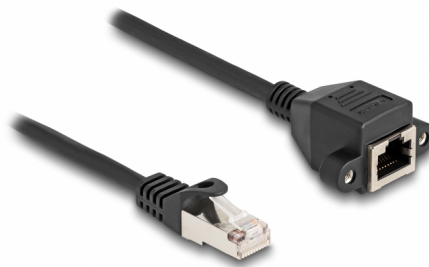

Delock Cablu prelungitor RJ50 tată la mamă S/FTP 1 m, negru

Descriere scurta

Acest cablu de la Delock poate fi utilizat pentru extinderea și conectarea diferitelor dispozitive de control și măsurare. Conectorul RJ50 mamă înșurubabil poate fi atașat, de exemplu, la un suport cu fantă sau la o carcasă cu un decupaj adecvat.

1 m

Nr. 80193

EAN: 4043619801930

Țara de origine: China

Pachet: Pungă din plastic
cu închidere tip fermoar

Detalii tehnice

- Conectori:
 - 1 x RJ50 tată
 - 1 x mufă RJ50 mamă, cu piulițe
- Ecranat (S/FTP)
- Distanța dintre șuruburi: ca. 27,8 mm
- Grosime cablu: 26 AWG
- Lungimea incl. conectori: aprox. 1 m
- Culoare: negru
- Material: PVC

Cerinte de sistem

- Un port RJ50 liber

Pachetul contine

- Cablu prelungitor
- 2 x șuruburi

Imagini

Interface

Conector 1:	1 x RJ50 tată
Conector 2:	1 x RJ50 mamă

Physical characteristics

Conductor gauge:	26 AWG
Material:	PVC
Lungime:	1 m
Colour:	negru