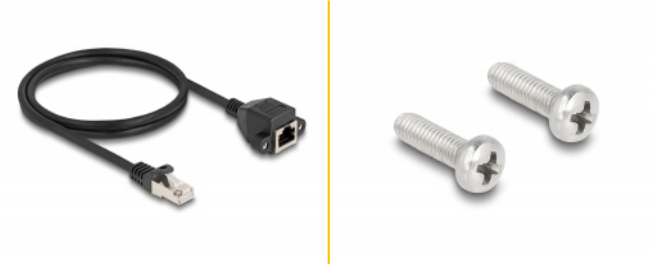

Delock Cablu prelungitor RJ50 tată la mamă S/FTP 1 m, negru

Descriere scurta

Acest cablu de la Delock poate fi utilizat pentru extinderea și conectarea diferitelor dispozitive de control și măsurare. Conectorul RJ50 mamă înșurubabil poate fi atașat, de exemplu, la un suport cu fantă sau la o carcasă cu un decupaj adecvat.

1 m

Nr. 80193

EAN: 4043619801930

Țara de origine: China

Pachet: Pungă din plastic
cu închidere tip fermoar

Detalii tehnice

- Conectori:
 - 1 x RJ50 tată
 - 1 x mufă RJ50 mamă, cu piulițe
- Ecranat (S/FTP)
- Distanța dintre șuruburi: ca. 27,8 mm
- Grosime cablu: 26 AWG
- Lungimea incl. conectori: aprox. 1 m
- Culoare: negru
- Material: PVC

Cerinte de sistem

- Un port RJ50 liber

Pachetul contine

- Cablu prelungitor
- 2 x șuruburi

Imagini

Interface

Conector 1:	1 x RJ50 tată
Conector 2:	1 x RJ50 mamă

Physical characteristics

Conductor gauge:	26 AWG
Material:	PVC
Lungime:	1 m
Colour:	negru