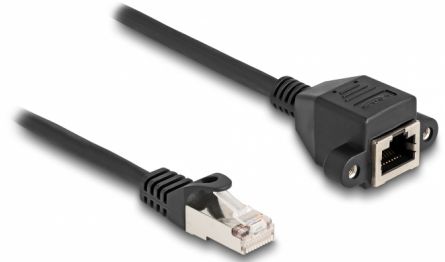

# Delock RJ50 produžni kabel muški na ženski S/FTP 1 m crni

## Opis

Ovaj kabel tvrtke Delock može se koristiti za proširenje i povezivanje različitih kontrolu i mjernih uređaja. Navojni RJ50 ženski može se spojiti, npr. na žlijebni nosač ili kućište bez prikladnog izreza.

## Tehnički podaci

- Priključak:
  - 1 x RJ50 muški
  - 1 x RJ50 ženski s maticama
- Oklopljen (S/FTP)
- Duljina vijka: oko 27,8 mm
- Presjek kabela: 26 AWG
- Duljina zajedno s priključkom: oko 1 m
- Boja: crno
- Materijal: PVC

## Physical characteristics

Conductor gauge:	26 AWG
Materijal:	PVC
Duljina:	1 m
Boja:	crne