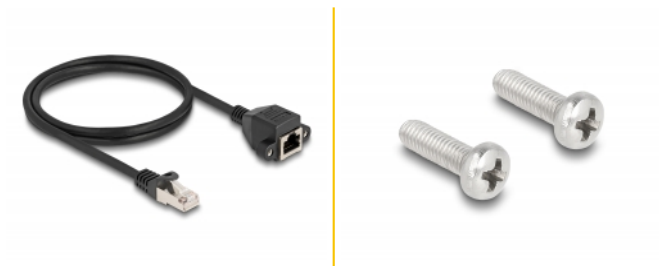

- Produžni kabel
- 2 x vijka

Slike