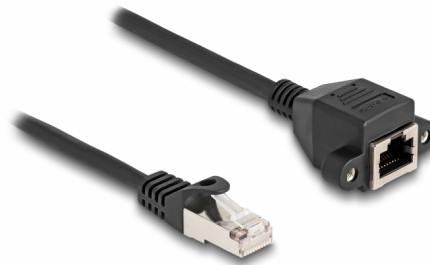

Delock RJ50 Καλώδιο Επέκτασης αρσενικό προς θηλυκό S/FTP 1 μ. σε μαύρο χρώμα

Περιγραφή

Αυτό το καλώδιο της Delock μπορεί να χρησιμοποιηθεί για την επέκταση και τη σύνδεση διάφορων συσκευών ελέγχου και μέτρησης. Η βιδωτή θηλυκή επαφή RJ50 μπορεί να τοποθετηθεί, σε π.χ. μια πρίζα υποδοχής ή ένα περίβλημα με τη χρήση της κατάλληλης βαλβίδας.

1 m

Αρ. προϊόντος 80193

EAN: 4043619801930

Χώρα προέλευσης: China

Συσκευασία: Τσαντάκι με φερμουάρ

Προδιαγραφές

- Συνδετήρας:
 - 1 x RJ50 αρσενικό
 - 1 x RJ50 θηλυκό, με παξιμάδια
- Θωρακισμένο (S/FTP)
- Απόσταση βίδας: περίπου 27,8 χιλ.
- Μετρητής καλωδίου: 26 AWG
- Μήκος συμπεριλ. συνδέσμου: περ. 1 μ.
- Χρώμα: μαύρο
- Υλικό: PVC

Απαιτήσεις συστήματος

- Μια ελεύθερη θύρα RJ50

Περιεχόμενα συσκευασίας

- Καλώδιο επέκτασης
- 2 x βίδες

Εικόνες

Interface

Συνδετήρας 1:	1 x RJ50 αρσενικό
Συνδετήρας 2:	1 x θηλυκός RJ50

Physical characteristics

Conductor gauge:	26 AWG
Υλικό:	PVC
Μήκος:	1 m
Χρώμα:	μαύρο