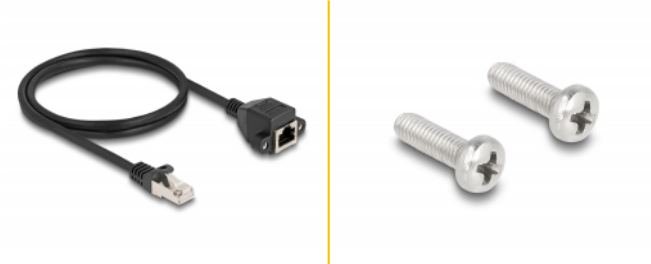

Delock RJ50 Καλώδιο Επέκτασης αρσενικό προς θηλυκό S/FTP 1 μ. σε μαύρο χρώμα

Περιγραφή

Αυτό το καλώδιο της Delock μπορεί να χρησιμοποιηθεί για την επέκταση και τη σύνδεση διάφορων συσκευών ελέγχου και μέτρησης. Η βιδωτή θηλυκή επαφή RJ50 μπορεί να τοποθετηθεί, σε π.χ. μια πρίζα υποδοχής ή ένα περίβλημα με τη χρήση της κατάλληλης βαλβίδας.

1 m

Αρ. προϊόντος 80193

EAN: 4043619801930

Χώρα προέλευσης: China

Συσκευασία: Τσαντάκι με φερμουάρ

Προδιαγραφές

- Συνδετήρας:
 - 1 x RJ50 αρσενικό
 - 1 x RJ50 θηλυκό, με παξιμάδια
- Θωρακισμένο (S/FTP)
- Απόσταση βίδας: περίπου 27,8 χιλ.
- Μετρητής καλωδίου: 26 AWG
- Μήκος συμπεριλ. συνδέσμου: περ. 1 μ.
- Χρώμα: μαύρο
- Υλικό: PVC

Απαιτήσεις συστήματος

- Μια ελεύθερη θύρα RJ50

Περιεχόμενα συσκευασίας

- Καλώδιο επέκτασης
- 2 x βίδες

Εικόνες

Interface

Συνδετήρας 1:	1 x RJ50 αρσενικό
Συνδετήρας 2:	1 x θηλυκός RJ50

Physical characteristics

Conductor gauge:	26 AWG
Υλικό:	PVC
Μήκος:	1 m
Χρώμα:	μαύρο