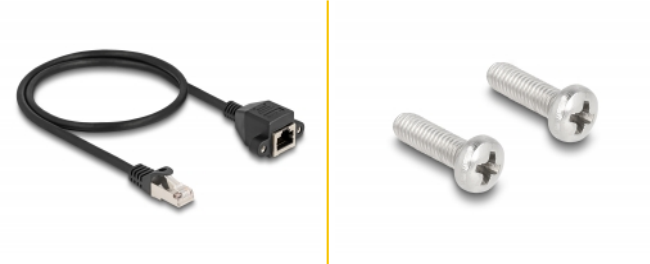

Delock Cablu prelungitor RJ50 tată la mamă S/FTP 0,5 m, negru

Descriere scurta

Acest cablu de la Delock poate fi utilizat pentru extinderea și conectarea diferitelor dispozitive de control și măsurare. Conectorul RJ50 mamă înșurubabil poate fi atașat, de exemplu, la un suport cu fantă sau la o carcasă cu un decupaj adecvat.

0,5 m

Nr. 80192

EAN: 4043619801923

Țara de origine: China

Pachet: Pungă din plastic
cu închidere tip fermoar

Detalii tehnice

- Conectori:
 - 1 x RJ50 tată
 - 1 x mufă RJ50 mamă, cu piulițe
- Ecranat (S/FTP)
- Distanța dintre șuruburi: ca. 27,8 mm
- Grosime cablu: 26 AWG
- Lungimea incl. conectori: aprox. 50 cm
- Culoare: negru
- Material: PVC

Cerinte de sistem

- Un port RJ50 liber

Pachetul contine

- Cablu prelungitor
- 2 x șuruburi

Imagini

Interface

Conector 1:	1 x RJ50 tată
Conector 2:	1 x RJ50 mamă

Physical characteristics

Conductor gauge:	26 AWG
Material:	PVC
Lungime:	50 cm
Colour:	negru