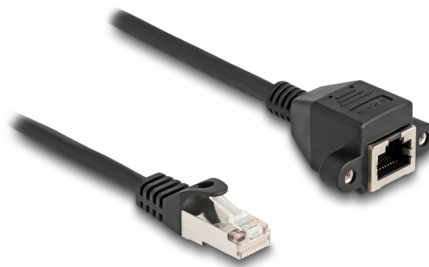

Delock Cablu prelungitor RJ50 tată la mamă S/FTP 0,5 m, negru

Descriere scurta

Acest cablu de la Delock poate fi utilizat pentru extinderea și conectarea diferitelor dispozitive de control și măsurare. Conectorul RJ50 mamă înșurubabil poate fi atașat, de exemplu, la un suport cu fantă sau la o carcasă cu un decupaj adecvat.

0,5 m

Nr. 80192

EAN: 4043619801923

Țara de origine: China

Pachet: Pungă din plastic
cu închidere tip fermoar

Detalii tehnice

- Conectori:
 - 1 x RJ50 tată
 - 1 x mufă RJ50 mamă, cu piulițe
- Ecranat (S/FTP)
- Distanța dintre șuruburi: ca. 27,8 mm
- Grosime cablu: 26 AWG
- Lungimea incl. conectori: aprox. 50 cm
- Culoare: negru
- Material: PVC

Cerinte de sistem

- Un port RJ50 liber

Pachetul contine

- Cablu prelungitor
- 2 x șuruburi

Imagini

Interface

Conector 1:	1 x RJ50 tată
Conector 2:	1 x RJ50 mamă

Physical characteristics

Conductor gauge:	26 AWG
Material:	PVC
Lungime:	50 cm
Colour:	negru