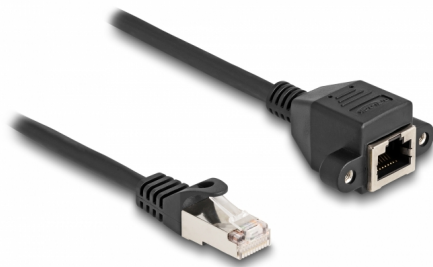

# Delock Przedłużacz RJ50 męski na żeński S/FTP 0,5 m czarny

## Opis

Ten kabel firmy Delock może służyć do przedłużania i łączenia różnych urządzeń kontrolno-pomiarowych. Przykręcane żeńskie złącze RJ50 można przymocować np. do wspornika gniazda lub obudowy z odpowiednim otworem.

## Szczegóły techniczne

- Złącze:
  - 1 x RJ50 męski
  - 1 x RJ50, żeński, z nakrętkami
- Ekranowana (S/FTP)
- Długość śrubek: ok. 27,8 mm
- Rodzaj kabla: 26 AWG
- Długość ze złączami: ok. 50 cm
- Kolor: czarny
- Materiał: PVC

## Physical characteristics

Conductor gauge:	26 AWG
Materiał:	PVC
Długość:	50 cm
Kolor:	czarny