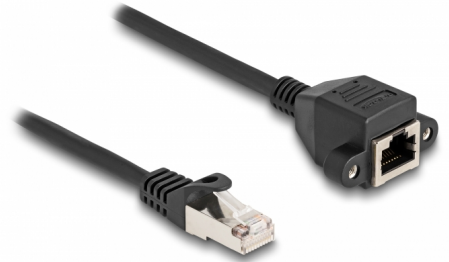

Delock RJ50 produžni kabel muški na ženski S/FTP 0,5 m crni

Opis

Ovaj kabel tvrtke Delock može se koristiti za proširenje i povezivanje različitih kontrolu i mjernih uređaja. Navojni RJ50 ženski može se spojiti, npr. na žlijebni nosač ili kućište bez prikladnog izreza.

0,5 m

Predmet br. 80192

EAN: 4043619801923

Zemlja podrijetla: China

Pakiranje: Plastična vrećica sa zip zatvaračem

Tehnički podaci

- Priključak:
 - 1 x RJ50 muški
 - 1 x RJ50 ženski s maticama
- Oklopljen (S/FTP)
- Duljina vijka: oko 27,8 mm
- Presjek kabela: 26 AWG
- Duljina zajedno s priključkom: oko 50 cm
- Boja: crno
- Materijal: PVC

Preduvjeti sustava

- Jedan slobodan RJ50 ulaz

Sadržaj pakiranja

- Produžni kabel
- 2 x vijka

Slike

Interface

Priključak 1:	1 x RJ50 muški
Priključak 2:	1 x RJ50 ženski

Physical characteristics

Conductor gauge:	26 AWG
Materijal:	PVC
Duljina:	50 cm
Boja:	crne