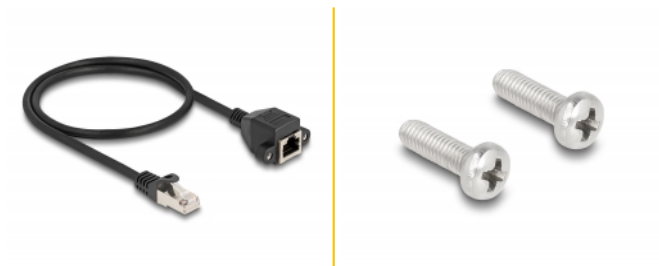

Delock RJ50 produžni kabel muški na ženski S/FTP 0,5 m crni

Opis

Ovaj kabel tvrtke Delock može se koristiti za proširenje i povezivanje različitih kontrolu i mjernih uređaja. Navojni RJ50 ženski može se spojiti, npr. na žlijebni nosač ili kućište bez prikladnog izreza.

0,5 m

Predmet br. 80192

EAN: 4043619801923

Zemlja podrijetla: China

Pakiranje: Plastična vrećica sa zip zatvaračem

Tehnički podaci

- Priključak:
 - 1 x RJ50 muški
 - 1 x RJ50 ženski s maticama
- Oklopljen (S/FTP)
- Duljina vijka: oko 27,8 mm
- Presjek kabela: 26 AWG
- Duljina zajedno s priključkom: oko 50 cm
- Boja: crno
- Materijal: PVC

Preduvjeti sustava

- Jedan slobodan RJ50 ulaz

Sadržaj pakiranja

- Produžni kabel
- 2 x vijka

Slike

Interface

Priključak 1:	1 x RJ50 muški
Priključak 2:	1 x RJ50 ženski

Physical characteristics

Conductor gauge:	26 AWG
Materijal:	PVC
Duljina:	50 cm
Boja:	crne