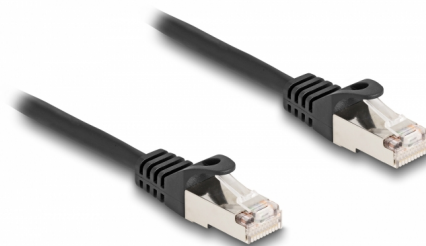

Delock Cablu RJ50 tată la RJ50 tată S/FTP 3 m, negru

Descriere scurta

Acest cablu de la Delock poate fi utilizat pentru a conecta diverse dispozitive de control și măsurare.

3 m

Nr. 80189

EAN: 4043619801893

Țara de origine: China

Pachet: Pungă din plastic
cu închidere tip fermoar

Detalii tehnice

- Conectori:
 - 1 x RJ50 tată
 - 1 x RJ50 tată
- Ecranat (S/FTP)
- Grosime cablu: 26 AWG
- Lungimea incl. conectori: aprox. 3 m
- Culoare: negru
- Material: PVC

Cerinte de sistem

- Un port RJ50 mamă disponibil

Pachetul contine

- Cablu RJ50

Imagini

Interface

Conector 1:	1 x RJ50 tată
Conector 2:	1 x RJ50 tată

Physical characteristics

Conductor gauge:	26 AWG
Material:	PVC
Lungime:	3 m
Colour:	negru