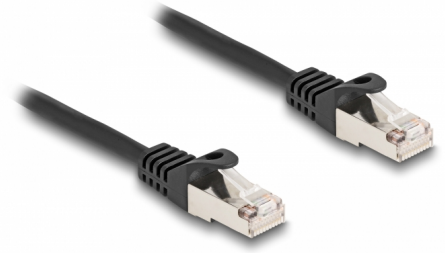

Delock Kabel RJ50 muški na RJ50 muški S/FTP 1 m crni

Opis

Ovaj kabel tvrtke Delock može se koristiti za povezivanje različitih kontrola i mjernih uređaja.

1 m

Predmet br. 80187

EAN: 4043619801879

Zemlja podrijetla: China

Pakiranje: Plastična vrećica sa zip zatvaračem

Tehnički podaci

- Priključak:
 - 1 x RJ50 muški
 - 1 x RJ50 muški
- Oklopljen (S/FTP)
- Presjek kabela: 26 AWG
- Duljina zajedno s priključkom: oko 1 m
- Boja: crno
- Materijal: PVC

Preduvjeti sustava

- Jedan slobodan RJ50 ženski

Sadržaj pakiranja

- RJ50 kabel

Slike

Interface

Priključak 1:	1 x RJ50 muški
Priključak 2:	1 x RJ50 muški

Physical characteristics

Conductor gauge:	26 AWG
Materijal:	PVC
Duljina:	1 m
Boja:	crne