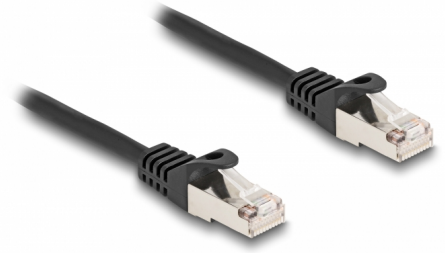

Delock Kabel RJ50 muški na RJ50 muški S/FTP 0,5 m crni

Opis

Ovaj kabel tvrtke Delock može se koristiti za povezivanje različitih kontrola i mjernih uređaja.

0,5 m

Predmet br. 80186

EAN: 4043619801862

Zemlja podrijetla: China

Pakiranje: Plastična vrećica sa zip zatvaračem

Tehnički podaci

- Priključak:
 - 1 x RJ50 muški
 - 1 x RJ50 muški
- Oklopljen (S/FTP)
- Presjek kabela: 26 AWG
- Duljina zajedno s priključkom: oko 50 cm
- Boja: crno
- Materijal: PVC

Preduvjeti sustava

- Jedan slobodan RJ50 ženski

Sadržaj pakiranja

- RJ50 kabel

Slike

Interface

Priključak 1:	1 x RJ50 muški
Priključak 2:	1 x RJ50 muški

Physical characteristics

Conductor gauge:	26 AWG
Materijal:	PVC
Duljina:	50 cm
Boja:	crne