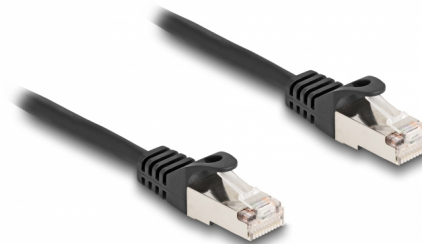

Delock Καλώδιο RJ50 αρσενικό προς RJ50 αρσενικό S/FTP 0,5 μ. σε μαύρο χρώμα

Περιγραφή

Αυτό το καλώδιο της Delock μπορεί να χρησιμοποιηθεί για τη σύνδεση διάφορων συσκευών ελέγχου και μέτρησης.

0,5 m

Αρ. προϊόντος 80186

EAN: 4043619801862

Χώρα προέλευσης: China

Συσκευασία: Τσαντάκι με φερμουάρ

Προδιαγραφές

- Συνδετήρας:
 - 1 x RJ50 αρσενικό
 - 1 x RJ50 αρσενικό
- Θωρακισμένο (S/FTP)
- Μετρητής καλωδίου: 26 AWG
- Μήκος συμπεριλ. συνδέσμου: περ. 50 cm
- Χρώμα: μαύρο
- Υλικό: PVC

Απαιτήσεις συστήματος

- Μία ελεύθερη θηλυκή θύρα RJ50

Περιεχόμενα συσκευασίας

- Καλώδιο RJ50

Εικόνες

Interface

Συνδετήρας 1:	1 x RJ50 αρσενικό
Συνδετήρας 2:	1 x RJ50 αρσενικό

Physical characteristics

Conductor gauge:	26 AWG
Υλικό:	PVC
Μήκος:	50 cm
Χρώμα:	μαύρο