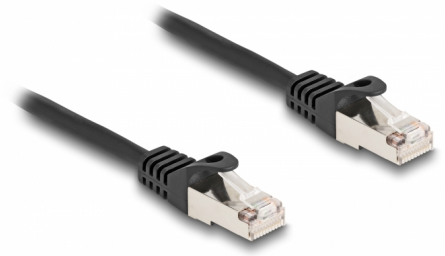

# Delock Kabel RJ50 hane till RJ50 hane S/FTP 0,25 m svart

## Beskrivning

Kabel från Delock som kan användas för att ansluta olika kontroller och mätenheter.

0,25 m

**Artikelnummer 80185**

EAN: 4043619801855

Ursprungsland: China

Paket: Zippåse

## Specifikationer

- Anslutning:
  - 1 x RJ50 hane
  - 1 x RJ50 hane
- Skärmad (S/FTP)
- Sladdstorlek: 26 AWG
- Längd inkl. kontakter: ca. 25 cm
- Färg: svart
- Material: PVC

## Physical characteristics

Conductor gauge:	26 AWG
Material:	PVC
Längd:	25 cm
Färg:	svart