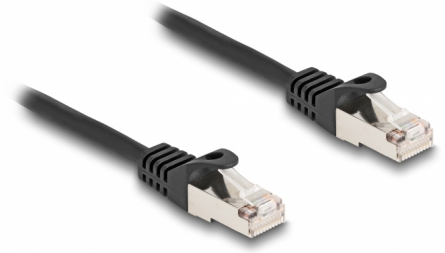

Delock Kabel RJ50 muški na RJ50 muški S/FTP 0,25 m crni

Opis

Ovaj kabel tvrtke Delock može se koristiti za povezivanje različitih kontrola i mjernih uređaja.

0,25 m

Predmet br. 80185

EAN: 4043619801855

Zemlja podrijetla: China

Pakiranje: Plastična vrećica sa zip zatvaračem

Tehnički podaci

- Priključak:
 - 1 x RJ50 muški
 - 1 x RJ50 muški
- Oklopljen (S/FTP)
- Presjek kabela: 26 AWG
- Duljina zajedno s priključkom: oko 25 cm
- Boja: crno
- Materijal: PVC

Preuvjeti sustava

- Jedan slobodan RJ50 ženski

Sadržaj pakiranja

- RJ50 kabel

Slike

Interface

Priključak 1:	1 x RJ50 muški
Priključak 2:	1 x RJ50 muški

Physical characteristics

Conductor gauge:	26 AWG
Materijal:	PVC
Duljina:	25 cm
Boja:	crne