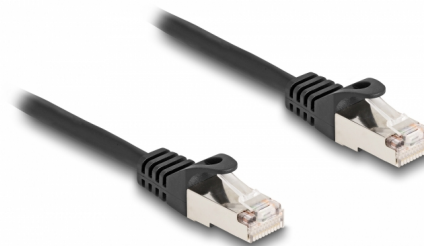

Delock Καλώδιο RJ50 αρσενικό προς RJ50 αρσενικό S/FTP 0,25 μ. σε μαύρο χρώμα

Περιγραφή

Αυτό το καλώδιο της Delock μπορεί να χρησιμοποιηθεί για τη σύνδεση διάφορων συσκευών ελέγχου και μέτρησης.

0,25 m

Αρ. προϊόντος 80185

EAN: 4043619801855

Χώρα προέλευσης: China

Συσκευασία: Τσαντάκι με φερμουάρ

Προδιαγραφές

- Συνδετήρας:
 - 1 x RJ50 αρσενικό
 - 1 x RJ50 αρσενικό
- Θωρακισμένο (S/FTP)
- Μετρητής καλωδίου: 26 AWG
- Μήκος συμπεριλ. συνδέσμου: περ. 25 cm
- Χρώμα: μαύρο
- Υλικό: PVC

Απαιτήσεις συστήματος

- Μία ελεύθερη θηλυκή θύρα RJ50

Περιεχόμενα συσκευασίας

- Καλώδιο RJ50

Εικόνες

Interface

Συνδετήρας 1:	1 x RJ50 αρσενικό
Συνδετήρας 2:	1 x RJ50 αρσενικό

Physical characteristics

Conductor gauge:	26 AWG
Υλικό:	PVC
Μήκος:	25 cm
Χρώμα:	μαύρο