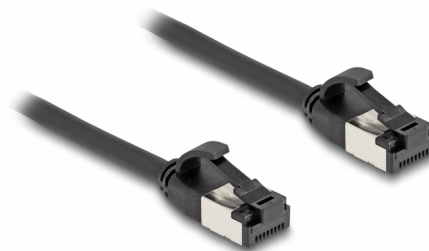

# Delock Cablu RJ45 de la tată la tată Cat.8.1 flexibil 1 m negru

## Descriere scurta

Acest cablu de rețea de la Delock poate fi utilizat pentru a conecta diverse dispozitive și este potrivit pentru aplicații Ethernet 40GBASE-T cu o frecvență de 2 GHz și o rată de transfer de date de până la 40 Gbps.

### Super flexibil

Materialul învelișului cablului este flexibil și face ca acesta să fie foarte rezistent la solicitări.

1 m

**Nr. 80183**

EAN: 4043619801831

Țara de origine: China

Pachet: Pungă din plastic  
cu închidere tip fermoar

## Detalii tehnice

- Conectori:
  - 1 x RJ45 tată
  - 1 x RJ45 tată
- Specificație Cat.8.1
- Rată de transfer a datelor de până la 40 Gbps
- Flexibil
- Ecranat (U/FTP)
- Grosime cablu: 30 AWG
- Lungimea incl. conectori: aprox. 1 m
- Culoare: negru
- Material: TPE