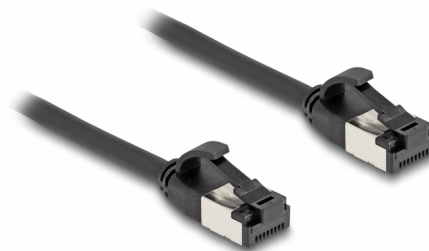

Delock Cablu RJ45 de la tată la tată Cat.8.1 flexibil 0,25 m negru

Descriere scurta

Acest cablu de rețea de la Delock poate fi utilizat pentru a conecta diverse dispozitive și este potrivit pentru aplicații Ethernet 40GBASE-T cu o frecvență de 2 GHz și o rată de transfer de date de până la 40 Gbps.

Super flexibil

Materialul învelișului cablului este flexibil și face ca acesta să fie foarte rezistent la solicitări.

0,25 m

Nr. 80181

EAN: 4043619801817

Țara de origine: China

Pachet: Pungă din plastic
cu închidere tip fermoar

Detalii tehnice

- Conectori:
 - 1 x RJ45 tată
 - 1 x RJ45 tată
- Specificație Cat.8.1
- Rată de transfer a datelor de până la 40 Gbps
- Flexibil
- Ecranat (U/FTP)
- Grosime cablu: 30 AWG
- Lungimea incl. conectori: aprox. 25 cm
- Culoare: negru
- Material: TPE

Conductor gauge:	30 AWG
Material:	TPE
Shielding:	U/FTP
Lungime:	25 cm
Colour:	negru