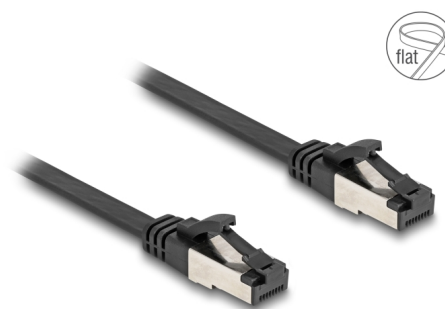

Delock Płaski kabel RJ45 męski na męski Cat.8.1 elastyczny 1 m czarny

Opis

Ten kabel sieciowy firmy Delock może być używany do łączenia różnych urządzeń i jest odpowiedni dla Ethernet 40GBASE-T z częstotliwością 2 GHz i szybkością transmisji danych do 40 Gb/s.

Super elastyczny i płaski

Kabel RJ45 jest idealny do układania pod dywanami, podłogami lub pod tapetą. Materiał osłony kabla jest elastyczny i sprawia, że kabel jest bardzo odporny na naprężenia.

1 m

Numer artykułu 80179

EAN: 4043619801794

Kraj pochodzenia: China

Opakowanie: Torba na zamek błyskawiczny

Szczegóły techniczne

- Złącze:
 - 1 x RJ45 męski
 - 1 x RJ45 męski
- Specyfikacja Cat.8.1
- Szybkość transmisji danych do 40 Gbps
- Elastyczny
- Ekranowana (U/FTP)
- Rodzaj kabla: 32 AWG
- Długość ze złączami: ok. 1 m
- Kolor: czarny
- Materiał: TPE

Conductor gauge:	32 AWG
Materiał:	TPE
Shielding:	U/FTP
Długość:	1 m
Kolor:	czarny