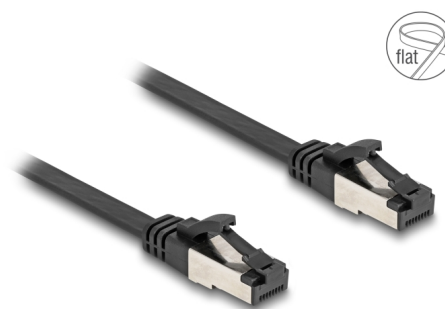

# Delock Cavo patch piatto RJ45 maschio-maschio Cat.8.1 flessibile 1 m nero

## Descrizione

Questo cavo di rete Delock può essere utilizzato per collegare vari dispositivi ed è adatto per applicazioni Ethernet 40GBASE-T con una frequenza di 2 GHz e una velocità di trasferimento dati fino a 40 Gbps.

### Super flessibile e piatto

Il cavo RJ45 è ideale per la posa sotto tappeti, pavimenti o dietro carta da parati. Il materiale della guaina del cavo è flessibile e rende il cavo molto resistente alle sollecitazioni.

## Dettagli tecnici

- Connettori:
  - 1 x RJ45 maschio
  - 1 x RJ45 maschio
- Specifica Cat.8.1
- Velocità di trasferimento dati fino a 40 Gbps
- Flessibile
- Schermato (U/FTP)
- Sezione dei cavi: 32 AWG
- Lunghezza con connettori: ca. 1 m
- Colore: nero
- Materiale: TPE