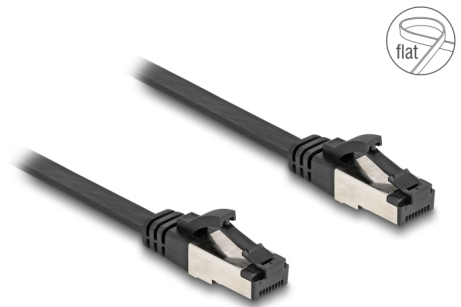

Delock RJ45 Plochý spojovací kabel ze zástrčky na zástrčku, Cat.8.1, ohebný, 1 m, černý

Popis

Tento síťový kabel značky Delock lze používat k připojování různých zařízení a je vhodný pro aplikace sítě 40GBASE-T Ethernet na frekvenci 2 GHz a přenos dat rychlostí až 40 Gbps.

Super ohebný a plochý

Tento kabel RJ45 je ideální k pokládání pod koberce, podlahy nebo i pod tapety. Materiál opláštění kabelu je ohebný a kabel je díky němu velmi odolný proti namáhání.

1 m

Číslo produktu 80179

EAN: 4043619801794

Země původu: China

Balení: Plastová taška se zipem

Technické detaily

- Konektor:
 - 1 x RJ45 samec
 - 1 x RJ45 samec
- Cat.8.1 specifikace
- Rychlost přenosu dat až 40 Gbps
- Ohebný
- Stíněný (U/FTP)
- Průřez kabelu: 32 AWG
- Délka včetně konektorů cca. 1 m
- Barva: černá
- Materiál: TPE

Conductor gauge:	32 AWG
Materiál:	TPE
Shielding:	U/FTP
Délka:	1 m
Barva:	černá