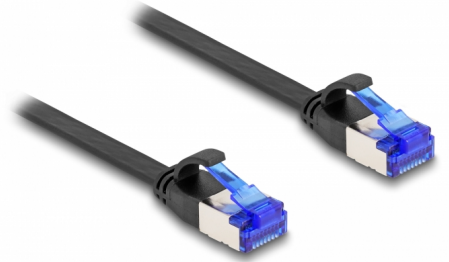

# Delock RJ45 Flat Patch kabel muški na muški Cat.6A fleksibilni 2 m, crni

## Opis

Ovaj mrežni kabel tvrtke Delock može se koristiti za spajanje različitih mrežnih uređaja, npr. NIC na sklopku ili Patch ploču.

### Vrlo fleksibilan i ravan

Kabel RJ45 idealan je za postavljanje ispod tepiha, podova ili iza tapeta. Materijal plašta kabela je fleksibilan i čini kabel vrlo otpornim na istezanje.

2 m

## Tehnički podaci

- Priključak:
  - 1 x RJ45 muški
  - 1 x RJ45 muški
- Cat.6A tehnički podaci
- Fleksibilan
- Oklopljen (U/FTP)
- Presjek kabela: 32 AWG
- Duljina zajedno s priključkom: oko 2 m
- Boja: crno
- Materijal: TPE