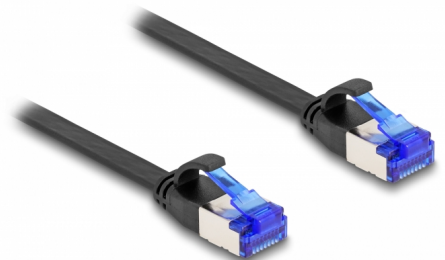

# Delock Cavo patch piatto RJ45 maschio-maschio Cat.6A flessibile 2 m nero

## Descrizione

Questo cavo di rete Delock può essere utilizzato per collegare diverse periferiche di rete, ad esempio una scheda di interfaccia di rete o uno switch o un patch panel.

### Super flessibile e piatto

Il cavo RJ45 è ideale per la posa sotto tappeti, pavimenti o dietro carta da parati. Il materiale della guaina del cavo è flessibile e rende il cavo molto resistente alle sollecitazioni.

## Dettagli tecnici

- Connettori:
  - 1 x RJ45 maschio
  - 1 x RJ45 maschio
- Specifica Cat.6A
- Flessibile
- Schermato (U/FTP)
- Sezione dei cavi: 32 AWG
- Lunghezza con connettori: ca. 2 m
- Colore: nero
- Materiale: TPE