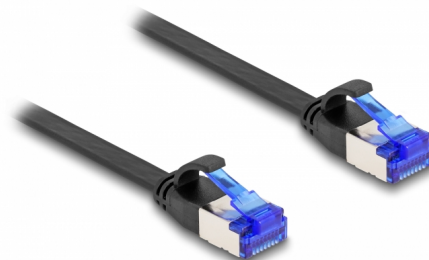

Delock Επίπεδο Καλώδιο Προσωρινής σύνδεσης RJ45 αρσενικό προς αρσενικό Cat.6A εύκαμπτο 2 μ. σε μαύρο χρώμα

Περιγραφή

Αυτό το καλώδιο δικτύου της Delock μπορεί να χρησιμοποιηθεί για σύνδεση διαφορετικών συσκευών σε δίκτυο, π.χ. ένα NIC σε ένα πίνακα βυσμάτων ή συνδέσεων.

Υπέρ εύκαμπτο και επίπεδο

Το καλώδιο RJ45 είναι ιδανικό για τοποθέτηση κάτω από χαλιά, δάπεδα ή πίσω από ταπετσαρίες. Το υλικό του περιβλήματος του καλωδίου είναι εύκαμπτο και κάνει το καλώδιο πολύ ανθεκτικό σε καταπόνηση.

2 m

Αρ. προϊόντος 80176

EAN: 4043619801763

Χώρα προέλευσης: China

Συσκευασία: Τσαντάκι με φερμουάρ

Προδιαγραφές

- Συνδετήρας:
 - 1 x αρσενικό RJ45
 - 1 x αρσενικό RJ45
- Προδιαγραφές Cat.6A
- Εύκαμπτο
- Θωρακισμένο (U/FTP)
- Μετρητής καλωδίου: 32 AWG
- Μήκος συμπεριλ. συνδέσμου: περ. 2 μ.
- Χρώμα: μαύρο
- Υλικό: TPE

Συνδετήρας 1:	1 x αρσενικό RJ45
Συνδετήρας 2:	1 x αρσενικό RJ45

Physical characteristics

Conductor gauge:	32 AWG
Υλικό:	TPE
Shielding:	U/FTP
Μήκος:	2 m
Χρώμα:	μαύρο