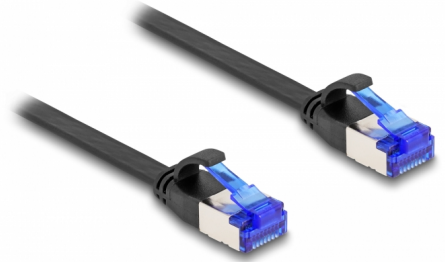

Delock RJ45 Plochý spojovací kabel ze zástrčky na zástrčku, Cat.6A, ohebný, 2 m, černý

Popis

Tento síťový kabel od Delocku může být použit pro připojení různých síťových zařízení, např. NIC ke switchi nebo patch panelu. Šroubky konektoru zabezpečí spojení a zabrání náhodnému odpojení kabelu.

Super ohebný a plochý

Tento kabel RJ45 je ideální k pokládání pod koberce, podlahy nebo i pod tapety. Materiál opláštění kabelu je ohebný a kabel je díky němu velmi odolný proti namáhání.

2 m

Číslo produktu 80176

EAN: 4043619801763

Země původu: China

Balení: Plastová taška se zipem

Technické detaily

- Konektor:
 - 1 x RJ45 samec
 - 1 x RJ45 samec
- Cat.6A specifikace
- Ohebný
- Stíněný (U/FTP)
- Průřez kabelu: 32 AWG
- Délka včetně konektorů cca. 2 m
- Barva: černá
- Materiál: TPE

Konektor 1:	1 x RJ45 samec
Konektor 2:	1 x RJ45 samec

Physical characteristics

Conductor gauge:	32 AWG
Materiál:	TPE
Shielding:	U/FTP
Délka:	2 m
Barva:	černá