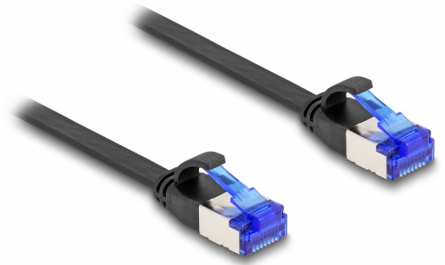

# Delock RJ45 flat patchkabel hane till hane Cat.6A flexibel 1 m svart

## Beskrivning

Nätverkskabeln från Delock kan användas för att ansluta olika nätverksenheter t.ex. en NIC till en koppling eller en patchpanel.

### Superflexibel och flat

RJ45-kabeln passar perfekt för att dras under mattor, golv eller bakom tapeter. Kabelmantelns material är flexibelt och gör kabeln väldigt beständig mot påfrestning.

1 m

## Specifikationer

- Anslutning:
  - 1 x RJ45 hane
  - 1 x RJ45 hane
- Cat.6A specifikation
- Flexibel
- Skärmad (U/FTP)
- Sladdstorlek: 32 AWG
- Längd inkl. kontakter: ca. 1 m
- Färg: svart
- Material: TPE