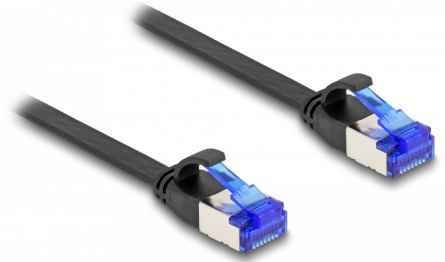

# Delock RJ45 Flat Patch kabel muški na muški Cat.6A fleksibilni 1 m, crni

## Opis

Ovaj mrežni kabel tvrtke Delock može se koristiti za spajanje različitih mrežnih uređaja, npr. NIC na sklopku ili Patch ploču.

### Vrlo fleksibilan i ravan

Kabel RJ45 idealan je za postavljanje ispod tepiha, podova ili iza tapeta. Materijal plašta kabela je fleksibilan i čini kabel vrlo otpornim na istezanje.

1 m

## Tehnički podaci

- Priključak:
  - 1 x RJ45 muški
  - 1 x RJ45 muški
- Cat.6A tehnički podaci
- Fleksibilan
- Oklopljen (U/FTP)
- Presjek kabela: 32 AWG
- Duljina zajedno s priključkom: oko 1 m
- Boja: crno
- Materijal: TPE