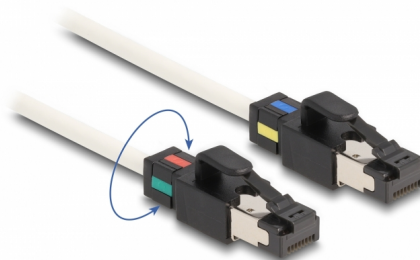

Delock Cablu de rețea RJ45 tată la tată Cat.6A S/FTP cu cleme colorate rotative, 3 m, alb

Descriere scurta

Acest cablu de rețea de la Delock este folosit pentru a conecta diferite echipamente de rețea, cum ar fi un patch panel sau un comutator.

Cu cleme colorate rotative

Mufele pot fi codificate prin culori rotind clemele pentru a putea identifica diferite zone de aplicare.

3 m

Nr. 80171

EAN: 4043619801718

Țara de origine: China

Pachet: Pungă din plastic
cu închidere tip fermoar

Detalii tehnice

- Conectori:
 - 1 x RJ45 tată
 - 1 x RJ45 tată
- Conectat 1:1
- Specificație Cat.6A
- Cleme colorate rotative (galben, albastru, roșu și verde)
- Ecranat (S/FTP)
- LS0H (fără halogen)
- Grosime cablu: 30 AWG
- Diametru cablu: ca. 5 mm
- Culoare: alb
- Lungime: aprox. 3 m

Conector 1:	1 x RJ45 tată
Conector 2:	1 x RJ45 tată

Physical characteristics

Conductor gauge:	30 AWG
Material:	LSOH (fără halogen)
Shielding:	S/FTP
Lungime:	3 m
Colour:	alb
Diametru cablu:	5 mm