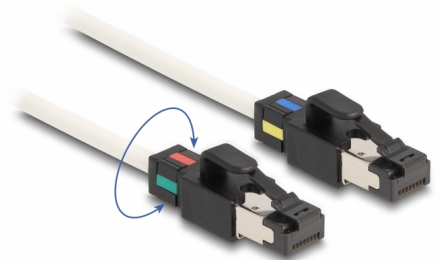

Delock Nätverkskabel RJ45 hane till hane Cat.6A S/FTP med roterbara färgade klämmor 2 m vit

Beskrivning

Nätverkskabeln från Delock kan användas för att ansluta olika nätverksenheter t.ex. en NIC till en koppling eller en patchpanel.

Med roterbara färgade klämmor

Pluggarna kan färgkodas genom att vrida på klämmorna för att bättre kunna identifiera olika typer av applikationer.

2 m

Artikelnummer 80170

EAN: 4043619801701

Ursprungsland: China

Paket: Zippåse

Specifikationer

- Anslutning:
 - 1 x RJ45 hane
 - 1 x RJ45 hane
- 1:1-anlutning
- Cat.6A specifikation
- Roterbara färgade klämmor (gul, blå, röd och grön)
- Skärmad (S/FTP)
- LS0H (halogenfri)
- Sladdstorlek: 30 AWG
- Kabelldiameter: ca. 5 mm
- Färg: vit
- Längd: ca 2 m

Kontakt 1:	1 x RJ45 hane
Kontakt 2:	1 x RJ45 hane

Physical characteristics

Conductor gauge:	30 AWG
Material:	LSOH (halogenfri)
Shielding:	S/FTP
Längd:	2 m
Färg:	vit
Kabeldiameter:	5 mm