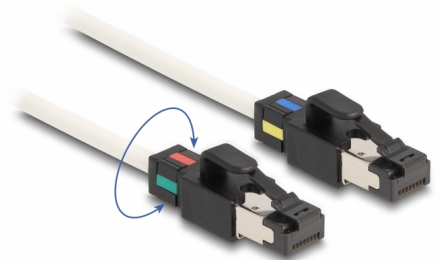

# Delock Cavo di rete da RJ45 maschio a maschio Cat.6A S/FTP con clip colorate ruotabili 2 m bianco

## Descrizione

Questo cavo di rete Delock può essere utilizzato per collegare diverse periferiche di rete, ad esempio una scheda di interfaccia di rete o uno switch o un patch panel.

### Con clip colorate ruotabili

Le spine possono essere codificate a colori ruotando le clip per identificare meglio le diverse aree di applicazione.

2 m

## Dettagli tecnici

- Connettori:
  - 1 x RJ45 maschio
  - 1 x RJ45 maschio
- Collegamento 1:1
- Specifica Cat.6A
- Clip colorate ruotabili (giallo, blu, rosso e verde)
- Schermato (S/FTP)
- LS0H (senza alogeni)
- Sezione dei cavi: 30 AWG
- Diametro cavo: ca. 5 mm
- Colore: bianco
- Lunghezza: ca. 2 m