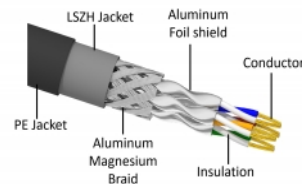

Paketets innehåll

- Patchkabel

Bilder