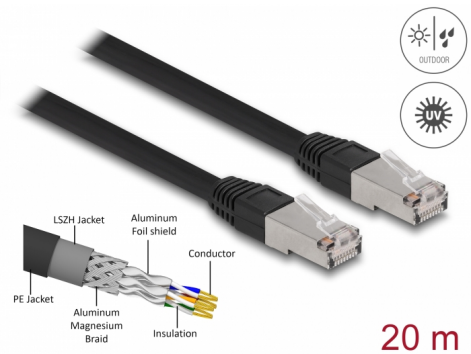

## Beskrivning

Nätverkskabeln från Delock kan användas för att ansluta olika nätverksenheter t.ex. en NIC till en koppling eller en patchpanel.

### Med PE-kabelmantel (Polyeten)

Nätverkskabeln passar för utomhusbruk och erbjuder ökad resistens mot UV-ljus, kyla, värme, fukt och korrosion.

20 m

**Artikelnummer 80132**

EAN: 4043619801329

Ursprungsland: China

## Specifikationer

- Anslutning:
  - 1 x RJ45 hane
  - 1 x RJ45 hane
- 1:1-anlutning
- Cat.6A specifikation
- Skärmad (S/FTP)
- LSZH (halogenfri)
- Omgivningstemperatur: -20 °C ~ 60 °C
- Sladdstorlek: 26 AWG
- Kabelldiameter: ca. 7,0 mm
- Kabeljackans material: PE + LSZH
- Färg: svart
- Längd: ca 20 m