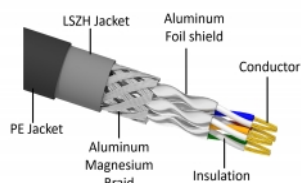

Delock Cablu de rețea RJ45 Cat.6A S/FTP PE exterior, 20 m, negru

Descriere scurta

Acest cablu de rețea de la Delock este folosit pentru a conecta diferite echipamente de rețea, cum ar fi un patch panel sau un comutator.

Cu înveliș de cablu PE (polietilenă)

Cablul de rețea este ideal pentru utilizarea în aer liber și oferă o rezistență sporită la lumină UV, frig, căldură, umiditate și coroziune.

20 m

Nr. 80132

EAN: 4043619801329

Țara de origine: China

Pachet: Pungă din plastic
cu închidere tip fermoar

Detalii tehnice

- Conectori:
 - 1 x RJ45 tată
 - 1 x RJ45 tată
- Conectat 1:1
- Specificație Cat.6A
- Ecranat (S/FTP)
- LSZH (fără halogen)
- Temperatura mediului: -20 °C ~ 60 °C
- Grosime cablu: 26 AWG
- Diametru cablu: ca. 7,0 mm
- Material pentru aliajul cablului: PE + LSZH
- Culoare: negru
- Lungime: aprox. 20 m

Cerinte de sistem

- Un port RJ45 mamă disponibil

Pachetul contine

- Cablu Patch

Imagini

General

Specification:	Cat. 6A
----------------	---------

Interface