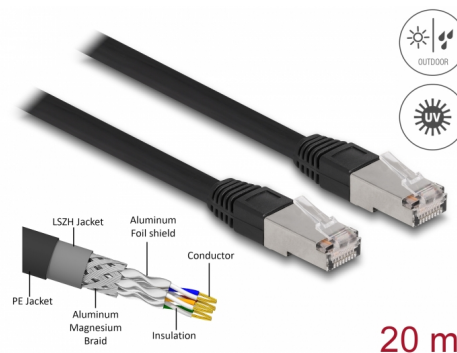

Delock Cablu de rețea RJ45 Cat.6A S/FTP PE exterior, 20 m, negru

Descriere scurta

Acest cablu de rețea de la Delock este folosit pentru a conecta diferite echipamente de rețea, cum ar fi un patch panel sau un comutator.

Cu înveliș de cablu PE (polietilenă)

Cablul de rețea este ideal pentru utilizarea în aer liber și oferă o rezistență sporită la lumină UV, frig, căldură, umiditate și coroziune.

20 m

Nr. 80132

EAN: 4043619801329

Țara de origine: China

Pachet: Pungă din plastic
cu închidere tip fermoar

Detalii tehnice

- Conectori:
 - 1 x RJ45 tată
 - 1 x RJ45 tată
- Conectat 1:1
- Specificație Cat.6A
- Ecranat (S/FTP)
- LSZH (fără halogen)
- Temperatura mediului: -20 °C ~ 60 °C
- Grosime cablu: 26 AWG
- Diametru cablu: ca. 7,0 mm
- Material pentru aliajul cablului: PE + LSZH
- Culoare: negru
- Lungime: aprox. 20 m

Conector 1:	1 x RJ45 tată
Conector 2:	1 x RJ45 tată

Technical characteristics

Temperatură în stare de funcționare:	-20 °C ~ 60 °C
--------------------------------------	----------------

Physical characteristics