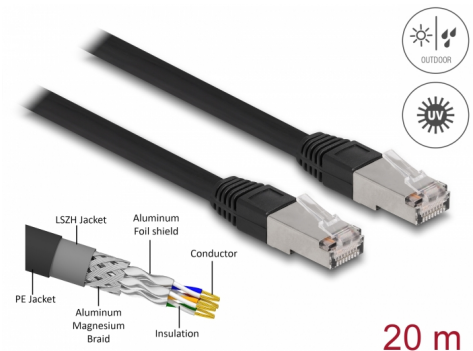

Delock Cavo di rete RJ45 Cat.6A S/FTP PE Outdoor da 20 m nero

Descrizione

Questo cavo di rete Delock può essere utilizzato per collegare diverse periferiche di rete, ad esempio una scheda di interfaccia di rete o uno switch o un patch panel.

Con guaina in PE (polietilene)

Il cavo di rete è ideale per uso esterno e offre una maggiore resistenza ai raggi UV, al freddo, al calore, all'umidità e alla corrosione.

20 m

Articolo n. 80132

EAN: 4043619801329

Paese di origine: China

Pacchetto: Sacchetto in plastica con cerniera

Dettagli tecnici

- Connettori:
 - 1 x RJ45 maschio
 - 1 x RJ45 maschio
- Collegamento 1:1
- Specifica Cat.6A
- Schermato (S/FTP)
- LSZH (senza alogeni)
- Temperatura ambientale: -20 °C ~ 60 °C
- Sezione dei cavi: 26 AWG
- Diametro cavo: ca. 7,0 mm
- Materiale del rivestimento del cavo: PE + LSZH
- Colore: nero
- Lunghezza: ca. 20 m

Connettore 1:	1 x RJ45 maschio
Connettore 2:	1 x RJ45 maschio

Technical characteristics

Temperatura di esercizio:	-20 °C ~ 60 °C
---------------------------	----------------

Physical characteristics

Conductor gauge:	26 AWG
Shielding:	S/FTP
Lunghezza:	20 m
Colour:	nero
Cable jacket material:	PE + LSZH