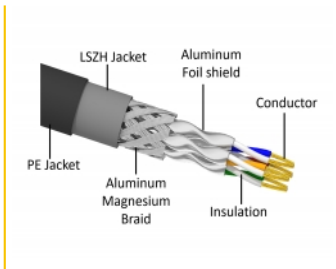

Contenuto della confezione

- Cavo patch

Immagini