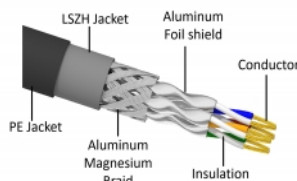

Περιεχόμενα συσκευασίας

- Καλώδιο προσωρινής σύνδεσης

Εικόνες