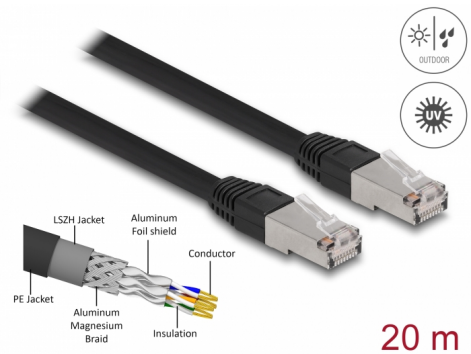

# Delock Καλώδιο Δικτύου RJ45 Cat.6A S/FTP PE Εξωτερικού χώρου 20 μ. μαύρο

## Περιγραφή

Αυτό το καλώδιο δικτύου της Delock μπορεί να χρησιμοποιηθεί για σύνδεση διαφορετικών συσκευών σε δίκτυο, π.χ. ένα NIC σε ένα πίνακα βυσμάτων ή συνδέσεων.

### Με κάλυμμα καλωδίου PE (Πολυαιθυλένιο)

Το καλώδιο δικτύου είναι ιδανικό για εξωτερική χρήση και προσφέρει αυξημένη αντοχή στο ηλιακό φως UV, το κρύο, τη ζέση, την υγρασία και τη διάβρωση.

20 m

## Προδιαγραφές

- Συνδετήρας:
  - 1 x αρσενικό RJ45
  - 1 x αρσενικό RJ45
- 1:1 συνδέθηκε
- Προδιαγραφές Cat.6A
- Θωρακισμένο (S/FTP)
- LSZH (δεν περιέχει αλογόνο)
- Θερμοκρασία περιβάλλοντος: -20 °C ~ 60 °C
- Μετρητής καλωδίου: 26 AWG
- Διάμετρος καλωδίου: περίπου 7,0 mm
- Υλικό υποδοχής καλωδίου: PE + LSZH
- Χρώμα: μαύρο
- Μήκος: περ. 20 m