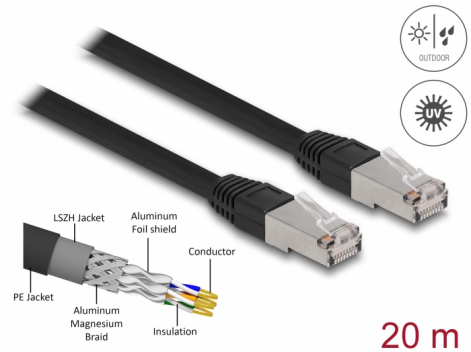

Delock Síťový kabel RJ45, Cat. 6A S/FTP PE, venkovní, 20 m, černý

Popis

Tento síťový kabel od Delocku může být použit pro připojení různých síťových zařízení, např. NIC ke switchi nebo patch panelu. Šroubky konektoru zabezpečí spojení a zabrání náhodnému odpojení kabelu.

S polyetylenovým (PE) kabelovým opláštěním

Tento síťový kabel je ideální k použití venku a nabízí zvýšenou odolnost proti ultrafialovému záření, chladu, horku, vlhkosti a korozi.

20 m

Číslo produktu 80132

EAN: 4043619801329

Země původu: China

Balení: Plastová taška se zipem

Technické detaily

- Konektor:
 - 1 x RJ45 samec
 - 1 x RJ45 samec
- 1:1 spojení
- Cat.6A specifikace
- Stíněný (S/FTP)
- LSZH (bez halogenů)
- Teplota prostředí: -20 °C ~ 60 °C
- Průřez kabelu: 26 AWG
- Průměr kabelu: cca. 7,0 mm
- Materiál obalu kabelu: PE + LSZH
- Barva: černá
- Délka: cca. 20 m

Konektor 1:	1 x RJ45 samec
Konektor 2:	1 x RJ45 samec

Technical characteristics

Provozní teplota:	-20 °C ~ 60 °C
-------------------	----------------

Physical characteristics

Conductor gauge:	26 AWG
Shielding:	S/FTP
Délka:	20 m
Barva:	černá
Cable jacket material:	PE + LSZH