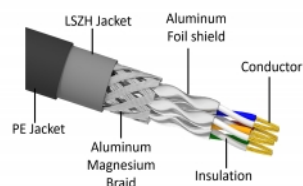

Obsah balení

- Patch kabel

Příslušenství