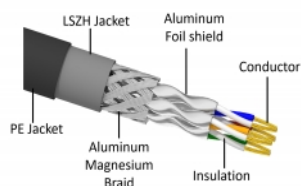

Delock Cablu de rețea RJ45 Cat.6A S/FTP PE exterior, 15 m, negru

Descriere scurta

Acest cablu de rețea de la Delock este folosit pentru a conecta diferite echipamente de rețea, cum ar fi un patch panel sau un comutator.

Cu înveliș de cablu PE (polietilenă)

Cablul de rețea este ideal pentru utilizarea în aer liber și oferă o rezistență sporită la lumină UV, frig, căldură, umiditate și coroziune.

15 m

Nr. 80131

EAN: 4043619801312

Țara de origine: China

Pachet: Pungă din plastic
cu închidere tip fermoar

Detalii tehnice

- Conectori:
 - 1 x RJ45 tată
 - 1 x RJ45 tată
- Conectat 1:1
- Specificație Cat.6A
- Ecranat (S/FTP)
- LSZH (fără halogen)
- Temperatura mediului: -20 °C ~ 60 °C
- Grosime cablu: 26 AWG
- Diametru cablu: ca. 7,0 mm
- Material pentru aliajul cablului: PE + LSZH
- Culoare: negru
- Lungime: aprox. 15 m

Cerinte de sistem

- Un port RJ45 mamă disponibil

Pachetul contine

- Cablu Patch

Imagini

General

Specification:	Cat. 6A
----------------	---------

Interface