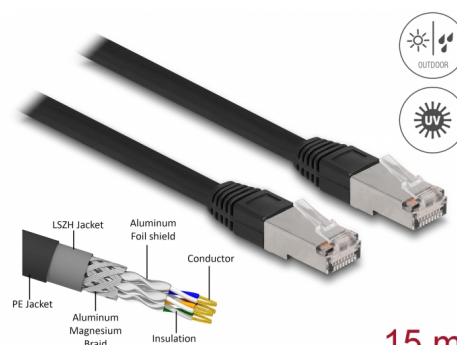

# Delock Cavo di rete RJ45 Cat.6A S/FTP PE Outdoor da 15 m nero

## Descrizione

Questo cavo di rete Delock può essere utilizzato per collegare diverse periferiche di rete, ad esempio una scheda di interfaccia di rete o uno switch o un patch panel.

### Con guaina in PE (polietilene)

Il cavo di rete è ideale per uso esterno e offre una maggiore resistenza ai raggi UV, al freddo, al calore, all'umidità e alla corrosione.

15 m

## Dettagli tecnici

- Connettori:
  - 1 x RJ45 maschio
  - 1 x RJ45 maschio
- Collegamento 1:1
- Specifica Cat.6A
- Schermato (S/FTP)
- LSZH (senza alogeni)
- Temperatura ambientale: -20 °C ~ 60 °C
- Sezione dei cavi: 26 AWG
- Diametro cavo: ca. 7,0 mm
- Materiale del rivestimento del cavo: PE + LSZH
- Colore: nero
- Lunghezza: ca. 15 m