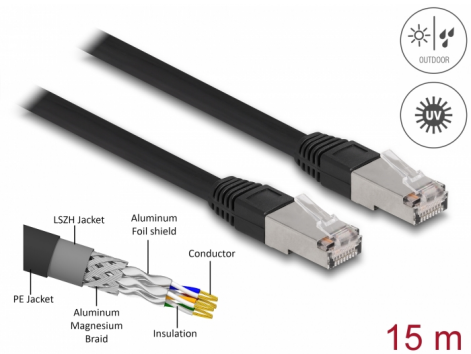

Delock Καλώδιο Δικτύου RJ45 Cat.6A S/FTP PE Εξωτερικού χώρου 15 μ. μαύρο

Περιγραφή

Αυτό το καλώδιο δικτύου της Delock μπορεί να χρησιμοποιηθεί για σύνδεση διαφορετικών συσκευών σε δίκτυο, π.χ. ένα NIC σε ένα πίνακα βυσμάτων ή συνδέσεων.

Με κάλυμμα καλωδίου PE (Πολυαιθυλένιο)

Το καλώδιο δικτύου είναι ιδανικό για εξωτερική χρήση και προσφέρει αυξημένη αντοχή στο ηλιακό φως UV, το κρύο, τη ζέστη, την υγρασία και τη διάβρωση.

15 m

Αρ. προϊόντος 80131

EAN: 4043619801312

Χώρα προέλευσης: China

Συσκευασία: Τσαντάκι με φερμουάρ

Προδιαγραφές

- Συνδετήρας:
 - 1 x αρσενικό RJ45
 - 1 x αρσενικό RJ45
- 1:1 συνδέθηκε
- Προδιαγραφές Cat.6A
- Θωρακισμένο (S/FTP)
- LSZH (δεν περιέχει αλογόνο)
- Θερμοκρασία περιβάλλοντος: -20 °C ~ 60 °C
- Μετρητής καλωδίου: 26 AWG
- Διάμετρος καλωδίου: περίπου 7,0 mm
- Υλικό υποδοχής καλωδίου: PE + LSZH
- Χρώμα: μαύρο
- Μήκος: περ. 15 m

Απαιτήσεις συστήματος

- Μία ελεύθερη θηλυκή θύρα RJ45

Περιεχόμενα συσκευασίας

- Καλώδιο προσωρινής σύνδεσης

Εικόνες

General

Προδιαγραφές:	Cat. 6A
---------------	---------

Interface