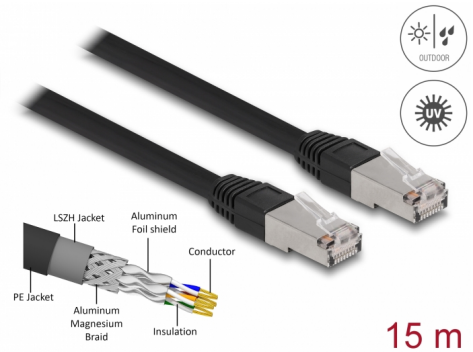

Delock Síťový kabel RJ45, Cat. 6A S/FTP PE, venkovní, 15 m, černý

Popis

Tento síťový kabel od Delocku může být použit pro připojení různých síťových zařízení, např. NIC ke switchi nebo patch panelu. Šroubky konektoru zabezpečí spojení a zabrání náhodnému odpojení kabelu.

S polyetylenovým (PE) kabelovým opláštěním

Tento síťový kabel je ideální k použití venku a nabízí zvýšenou odolnost proti ultrafialovému záření, chladu, horku, vlhkosti a korozi.

15 m

Číslo produktu 80131

EAN: 4043619801312

Země původu: China

Balení: Plastová taška se zipem

Technické detaily

- Konektor:
 - 1 x RJ45 samec
 - 1 x RJ45 samec
- 1:1 spojení
- Cat.6A specifikace
- Stíněný (S/FTP)
- LSZH (bez halogenů)
- Teplota prostředí: -20 °C ~ 60 °C
- Průřez kabelu: 26 AWG
- Průměr kabelu: cca. 7,0 mm
- Materiál obalu kabelu: PE + LSZH
- Barva: černá
- Délka: cca. 15 m

Konektor 1:	1 x RJ45 samec
Konektor 2:	1 x RJ45 samec

Technical characteristics

Provozní teplota:	-20 °C ~ 60 °C
-------------------	----------------

Physical characteristics

Conductor gauge:	26 AWG
Shielding:	S/FTP
Délka:	15 m
Barva:	černá
Cable jacket material:	PE + LSZH