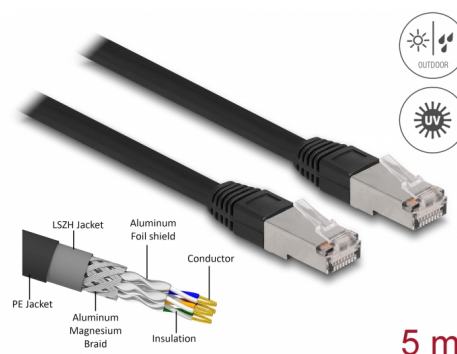

# Delock Cablu de rețea RJ45 Cat.6A S/FTP PE exterior, 5 m, negru

## Descriere scurta

Acest cablu de rețea de la Delock este folosit pentru a conecta diferite echipamente de rețea, cum ar fi un patch panel sau un comutator.

### Cu înveliș de cablu PE (polietilenă)

Cablul de rețea este ideal pentru utilizarea în aer liber și oferă o rezistență sporită la lumină UV, frig, căldură, umiditate și coroziune.

**Nr. 80129**

EAN: 4043619801299

## Detalii tehnice

- Conectori:
  - 1 x RJ45 tată
  - 1 x RJ45 tată
- Conectat 1:1
- Specificație Cat.6A
- Ecranat (S/FTP)
- LSZH (fără halogen)
- Temperatura mediului: -20 °C ~ 60 °C
- Grosime cablu: 26 AWG
- Diametru cablu: ca. 7,0 mm
- Material pentru aliajul cablului: PE + LSZH
- Culoare: negru
- Lungime: aprox. 5 m