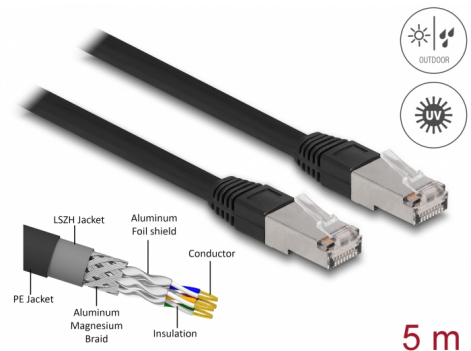

# Delock Cavo di rete RJ45 Cat.6A S/FTP PE Outdoor da 5 m nero

## Descrizione

Questo cavo di rete Delock può essere utilizzato per collegare diverse periferiche di rete, ad esempio una scheda di interfaccia di rete o uno switch o un patch panel.

### Con guaina in PE (polietilene)

Il cavo di rete è ideale per uso esterno e offre una maggiore resistenza ai raggi UV, al freddo, al calore, all'umidità e alla corrosione.

**Articolo n. 80129**

EAN: 4043619801299

## Dettagli tecnici

- Connettori:
  - 1 x RJ45 maschio
  - 1 x RJ45 maschio
- Collegamento 1:1
- Specifica Cat.6A
- Schermato (S/FTP)
- LSZH (senza alogeni)
- Temperatura ambientale: -20 °C ~ 60 °C
- Sezione dei cavi: 26 AWG
- Diametro cavo: ca. 7,0 mm
- Materiale del rivestimento del cavo: PE + LSZH
- Colore: nero
- Lunghezza: ca. 5 m