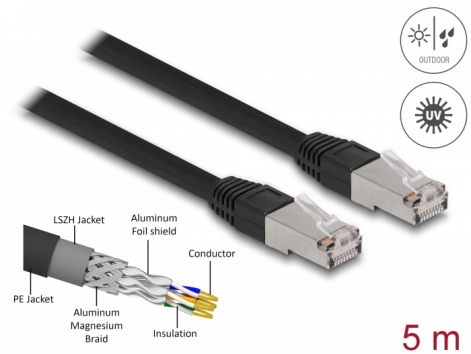

Delock Καλώδιο Δικτύου RJ45 Cat.6A S/FTP PE Εξωτερικού χώρου 5 μ. μαύρο

Περιγραφή

Αυτό το καλώδιο δικτύου της Delock μπορεί να χρησιμοποιηθεί για σύνδεση διαφορετικών συσκευών σε δίκτυο, π.χ. ένα NIC σε ένα πίνακα βυσμάτων ή συνδέσεων.

Με κάλυμμα καλωδίου PE (Πολυαιθυλένιο)

Το καλώδιο δικτύου είναι ιδανικό για εξωτερική χρήση και προσφέρει αυξημένη αντοχή στο ηλιακό φως UV, το κρύο, τη ζέστη, την υγρασία και τη διάβρωση.

5 m

Αρ. προϊόντος 80129

EAN: 4043619801299

Χώρα προέλευσης: China

Συσκευασία: Τσαντάκι με φερμουάρ

Προδιαγραφές

- Συνδετήρας:
 - 1 x αρσενικό RJ45
 - 1 x αρσενικό RJ45
- 1:1 συνδέθηκε
- Προδιαγραφές Cat.6A
- Θωρακισμένο (S/FTP)
- LSZH (δεν περιέχει αλογόνο)
- Θερμοκρασία περιβάλλοντος: -20 °C ~ 60 °C
- Μετρητής καλωδίου: 26 AWG
- Διάμετρος καλωδίου: περίπου 7,0 mm
- Υλικό υποδοχής καλωδίου: PE + LSZH
- Χρώμα: μαύρο
- Μήκος: περ. 5 m

Απαιτήσεις συστήματος

- Μία ελεύθερη θηλυκή θύρα RJ45

Περιεχόμενα συσκευασίας

- Καλώδιο προσωρινής σύνδεσης

Εικόνες

General

Προδιαγραφές:	Cat. 6A
---------------	---------

Interface