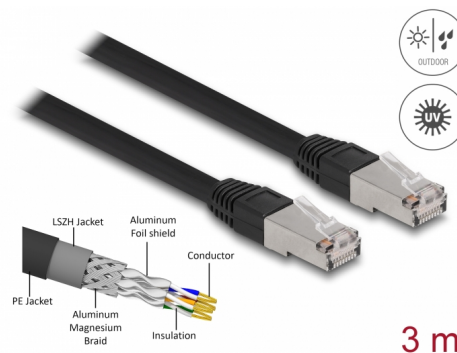

Delock Cablu de rețea RJ45 Cat.6A S/FTP PE exterior, 3 m, negru

Descriere scurta

Acest cablu de rețea de la Delock este folosit pentru a conecta diferite echipamente de rețea, cum ar fi un patch panel sau un comutator.

Cu înveliș de cablu PE (polietilenă)

Cablul de rețea este ideal pentru utilizarea în aer liber și oferă o rezistență sporită la lumină UV, frig, căldură, umiditate și coroziune.

3 m

Nr. 80128

EAN: 4043619801282

Țara de origine: China

Pachet: Pungă din plastic
cu închidere tip fermoar

Detalii tehnice

- Conectori:
 - 1 x RJ45 tată
 - 1 x RJ45 tată
- Conectat 1:1
- Specificație Cat.6A
- Ecranat (S/FTP)
- LSZH (fără halogen)
- Temperatura mediului: -20 °C ~ 60 °C
- Grosime cablu: 26 AWG
- Diametru cablu: ca. 7,0 mm
- Material pentru aliajul cablului: PE + LSZH
- Culoare: negru
- Lungime: aprox. 3 m

Conector 1:	1 x RJ45 tată
Conector 2:	1 x RJ45 tată

Technical characteristics

Temperatură în stare de funcționare:	-20 °C ~ 60 °C
--------------------------------------	----------------

Physical characteristics