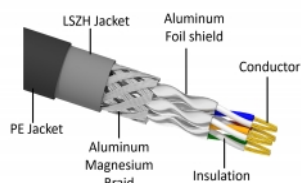

Delock Cablu de rețea RJ45 Cat.6A S/FTP PE exterior, 3 m, negru

Descriere scurta

Acest cablu de rețea de la Delock este folosit pentru a conecta diferite echipamente de rețea, cum ar fi un patch panel sau un comutator.

Cu înveliș de cablu PE (polietilenă)

Cablul de rețea este ideal pentru utilizarea în aer liber și oferă o rezistență sporită la lumină UV, frig, căldură, umiditate și coroziune.

3 m

Nr. 80128

EAN: 4043619801282

Țara de origine: China

Pachet: Pungă din plastic
cu închidere tip fermoar

Detalii tehnice

- Conectori:
 - 1 x RJ45 tată
 - 1 x RJ45 tată
- Conectat 1:1
- Specificație Cat.6A
- Ecranat (S/FTP)
- LSZH (fără halogen)
- Temperatura mediului: -20 °C ~ 60 °C
- Grosime cablu: 26 AWG
- Diametru cablu: ca. 7,0 mm
- Material pentru aliajul cablului: PE + LSZH
- Culoare: negru
- Lungime: aprox. 3 m

Cerinte de sistem

- Un port RJ45 mamă disponibil

Pachetul contine

- Cablu Patch

Imagini

General

Specification:	Cat. 6A
----------------	---------

Interface