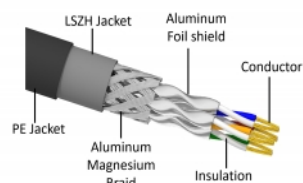

Delock Cavo di rete RJ45 Cat.6A S/FTP PE Outdoor da 3 m nero

Descrizione

Questo cavo di rete Delock può essere utilizzato per collegare diverse periferiche di rete, ad esempio una scheda di interfaccia di rete o uno switch o un patch panel.

Con guaina in PE (polietilene)

Il cavo di rete è ideale per uso esterno e offre una maggiore resistenza ai raggi UV, al freddo, al calore, all'umidità e alla corrosione.

Articolo n. 80128

EAN: 4043619801282

Paese di origine: China

Pacchetto: Sacchetto in plastica con cerniera

Dettagli tecnici

- Connettori:
 - 1 x RJ45 maschio
 - 1 x RJ45 maschio
- Collegamento 1:1
- Specifica Cat.6A
- Schermato (S/FTP)
- LSZH (senza alogeni)
- Temperatura ambientale: -20 °C ~ 60 °C
- Sezione dei cavi: 26 AWG
- Diametro cavo: ca. 7,0 mm
- Materiale del rivestimento del cavo: PE + LSZH
- Colore: nero
- Lunghezza: ca. 3 m

Requisiti di sistema

- Un porta RJ45 femmina disponibile

Contenuto della confezione

- Cavo patch

Immagini

General

Specification:	Cat. 6A
----------------	---------

Interface