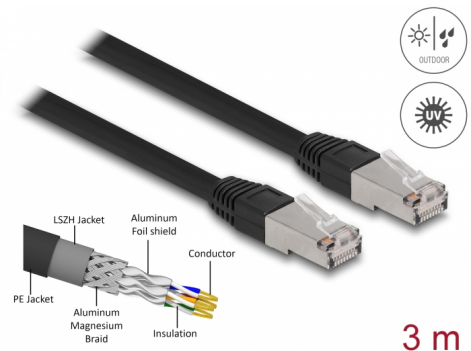

Delock Cavo di rete RJ45 Cat.6A S/FTP PE Outdoor da 3 m nero

Descrizione

Questo cavo di rete Delock può essere utilizzato per collegare diverse periferiche di rete, ad esempio una scheda di interfaccia di rete o uno switch o un patch panel.

Con guaina in PE (polietilene)

Il cavo di rete è ideale per uso esterno e offre una maggiore resistenza ai raggi UV, al freddo, al calore, all'umidità e alla corrosione.

Articolo n. 80128

EAN: 4043619801282

Paese di origine: China

Pacchetto: Sacchetto in plastica con cerniera

Dettagli tecnici

- Connettori:
 - 1 x RJ45 maschio
 - 1 x RJ45 maschio
- Collegamento 1:1
- Specifica Cat.6A
- Schermato (S/FTP)
- LSZH (senza alogeni)
- Temperatura ambientale: -20 °C ~ 60 °C
- Sezione dei cavi: 26 AWG
- Diametro cavo: ca. 7,0 mm
- Materiale del rivestimento del cavo: PE + LSZH
- Colore: nero
- Lunghezza: ca. 3 m

Connettore 1:	1 x RJ45 maschio
Connettore 2:	1 x RJ45 maschio

Technical characteristics

Temperatura di esercizio:	-20 °C ~ 60 °C
---------------------------	----------------

Physical characteristics

Conductor gauge:	26 AWG
Shielding:	S/FTP
Lunghezza:	3 m
Colour:	nero
Cable jacket material:	PE + LSZH