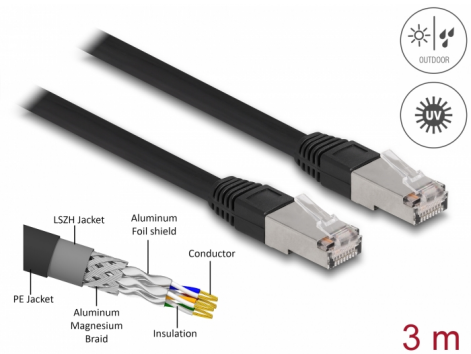

Delock Καλώδιο Δικτύου RJ45 Cat.6A S/FTP PE Εξωτερικού χώρου 3 μ. μαύρο

Περιγραφή

Αυτό το καλώδιο δικτύου της Delock μπορεί να χρησιμοποιηθεί για σύνδεση διαφορετικών συσκευών σε δίκτυο, π.χ. ένα NIC σε ένα πίνακα βυσμάτων ή συνδέσεων.

Με κάλυμμα καλωδίου PE (Πολυαιθυλένιο)

Το καλώδιο δικτύου είναι ιδανικό για εξωτερική χρήση και προσφέρει αυξημένη αντοχή στο ηλιακό φως UV, το κρύο, τη ζέστη, την υγρασία και τη διάβρωση.

3 m

Αρ. προϊόντος 80128

EAN: 4043619801282

Χώρα προέλευσης: China

Συσκευασία: Τσαντάκι με φερμουάρ

Προδιαγραφές

- Συνδετήρας:
 - 1 x αρσενικό RJ45
 - 1 x αρσενικό RJ45
- 1:1 συνδέθηκε
- Προδιαγραφές Cat.6A
- Θωρακισμένο (S/FTP)
- LSZH (δεν περιέχει αλογόνο)
- Θερμοκρασία περιβάλλοντος: -20 °C ~ 60 °C
- Μετρητής καλωδίου: 26 AWG
- Διάμετρος καλωδίου: περίπου 7,0 mm
- Υλικό υποδοχής καλωδίου: PE + LSZH
- Χρώμα: μαύρο
- Μήκος: περ. 3 m

Συνδετήρας 1:	1 x αρσενικό RJ45
Συνδετήρας 2:	1 x αρσενικό RJ45

Technical characteristics

Θερμοκρασία λειτουργίας:	-20 °C ~ 60 °C
--------------------------	----------------

Physical characteristics

Conductor gauge:	26 AWG
Shielding:	S/FTP
Μήκος:	3 m
Χρώμα:	μαύρο
Cable jacket material:	PE + LSZH