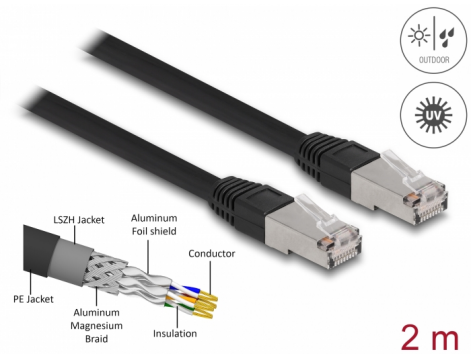

Delock Cavo di rete RJ45 Cat.6A S/FTP PE Outdoor da 2 m nero

Descrizione

Questo cavo di rete Delock può essere utilizzato per collegare diverse periferiche di rete, ad esempio una scheda di interfaccia di rete o uno switch o un patch panel.

Con guaina in PE (polietilene)

Il cavo di rete è ideale per uso esterno e offre una maggiore resistenza ai raggi UV, al freddo, al calore, all'umidità e alla corrosione.

Articolo n. 80127

EAN: 4043619801275

Paese di origine: China

Pacchetto: Sacchetto in plastica con cerniera

Dettagli tecnici

- Connettori:
 - 1 x RJ45 maschio
 - 1 x RJ45 maschio
- Collegamento 1:1
- Specifica Cat.6A
- Schermato (S/FTP)
- LSZH (senza alogeni)
- Temperatura ambientale: -20 °C ~ 60 °C
- Sezione dei cavi: 26 AWG
- Diametro cavo: ca. 7,0 mm
- Materiale del rivestimento del cavo: PE + LSZH
- Colore: nero
- Lunghezza: ca. 2 m

Connettore 1:	1 x RJ45 maschio
Connettore 2:	1 x RJ45 maschio

Technical characteristics

Temperatura di esercizio:	-20 °C ~ 60 °C
---------------------------	----------------

Physical characteristics

Conductor gauge:	26 AWG
Shielding:	S/FTP
Lunghezza:	2 m
Colour:	nero
Cable jacket material:	PE + LSZH