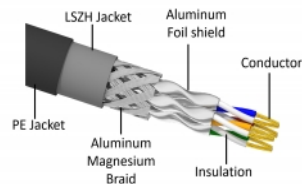

Delock Cavo di rete RJ45 Cat.6A S/FTP PE Outdoor da 2 m nero

Descrizione

Questo cavo di rete Delock può essere utilizzato per collegare diverse periferiche di rete, ad esempio una scheda di interfaccia di rete o uno switch o un patch panel.

Con guaina in PE (polietilene)

Il cavo di rete è ideale per uso esterno e offre una maggiore resistenza ai raggi UV, al freddo, al calore, all'umidità e alla corrosione.

Articolo n. 80127

EAN: 4043619801275

Paese di origine: China

Pacchetto: Sacchetto in plastica con cerniera

Dettagli tecnici

- Connettori:
 - 1 x RJ45 maschio
 - 1 x RJ45 maschio
- Collegamento 1:1
- Specifica Cat.6A
- Schermato (S/FTP)
- LSZH (senza alogeni)
- Temperatura ambientale: -20 °C ~ 60 °C
- Sezione dei cavi: 26 AWG
- Diametro cavo: ca. 7,0 mm
- Materiale del rivestimento del cavo: PE + LSZH
- Colore: nero
- Lunghezza: ca. 2 m

Requisiti di sistema

- Un porta RJ45 femmina disponibile

Contenuto della confezione

- Cavo patch

Immagini

General

Specification:	Cat. 6A
----------------	---------

Interface