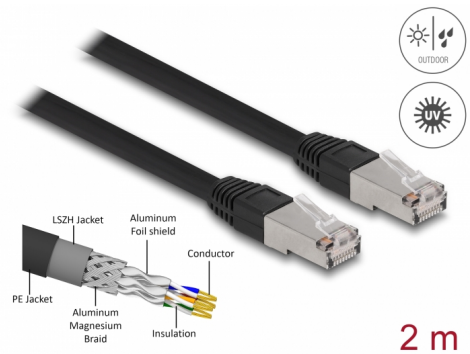

# Delock Καλώδιο Δικτύου RJ45 Cat.6A S/FTP PE Εξωτερικού χώρου 2 μ. μαύρο

## Περιγραφή

Αυτό το καλώδιο δικτύου της Delock μπορεί να χρησιμοποιηθεί για σύνδεση διαφορετικών συσκευών σε δίκτυο, π.χ. ένα NIC σε ένα πίνακα βυσμάτων ή συνδέσεων.

### Με κάλυμμα καλωδίου PE (Πολυαιθυλένιο)

Το καλώδιο δικτύου είναι ιδανικό για εξωτερική χρήση και προσφέρει αυξημένη αντοχή στο ηλιακό φως UV, το κρύο, τη ζέστη, την υγρασία και τη διάβρωση.

2 m

## Προδιαγραφές

- Συνδετήρας:
  - 1 x αρσενικό RJ45
  - 1 x αρσενικό RJ45
- 1:1 συνδέθηκε
- Προδιαγραφές Cat.6A
- Θωρακισμένο (S/FTP)
- LSZH (δεν περιέχει αλογόνο)
- Θερμοκρασία περιβάλλοντος: -20 °C ~ 60 °C
- Μετρητής καλωδίου: 26 AWG
- Διάμετρος καλωδίου: περίπου 7,0 mm
- Υλικό υποδοχής καλωδίου: PE + LSZH
- Χρώμα: μαύρο
- Μήκος: περ. 2 m