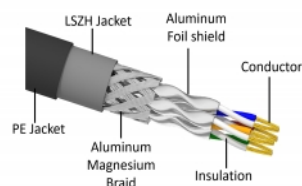

Obsah balení

- Patch kabel

Příslušenství