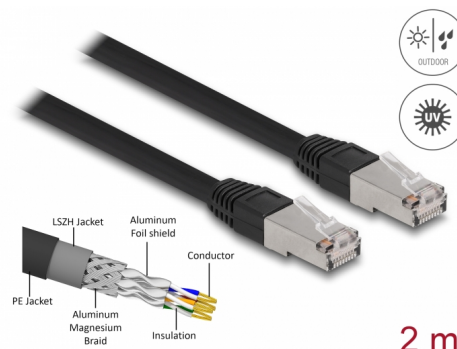

Delock Síťový kabel RJ45, Cat. 6A S/FTP PE, venkovní, 2 m, černý

Popis

Tento síťový kabel od Delocku může být použit pro připojení různých síťových zařízení, např. NIC ke switchi nebo patch panelu. Šroubky konektoru zabezpečí spojení a zabrání náhodnému odpojení kabelu.

S polyetylenovým (PE) kabelovým opláštěním

Tento síťový kabel je ideální k použití venku a nabízí zvýšenou odolnost proti ultrafialovému záření, chladu, horku, vlhkosti a korozi.

2 m

Číslo produktu 80127

EAN: 4043619801275

Země původu: China

Balení: Plastová taška se zipem

Technické detaily

- Konektor:
 - 1 x RJ45 samec
 - 1 x RJ45 samec
- 1:1 spojení
- Cat.6A specifikace
- Stíněný (S/FTP)
- LSZH (bez halogenů)
- Teplota prostředí: -20 °C ~ 60 °C
- Průřez kabelu: 26 AWG
- Průměr kabelu: cca. 7,0 mm
- Materiál obalu kabelu: PE + LSZH
- Barva: černá
- Délka: cca. 2 m

Konektor 1:	1 x RJ45 samec
Konektor 2:	1 x RJ45 samec

Technical characteristics

Provozní teplota:	-20 °C ~ 60 °C
-------------------	----------------

Physical characteristics

Conductor gauge:	26 AWG
Shielding:	S/FTP
Délka:	2 m
Barva:	černá
Cable jacket material:	PE + LSZH